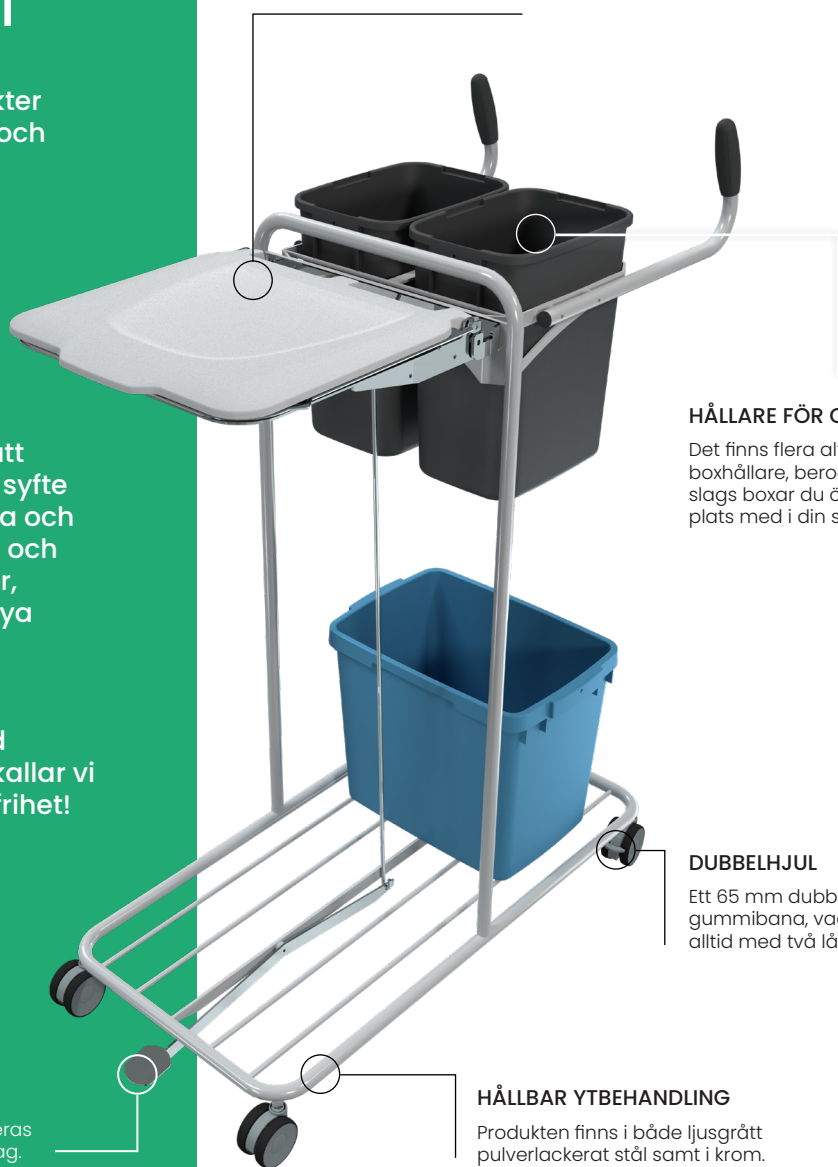

Combi sorteringsvagnar är ett modulärt system, vilket innebär att det går att anpassa till de flesta behov av källsortering eller matavfallsinsamling.

En unik styrka med systemet är att ingen produkt går utan framtida syfte om behoven förändras. Vagnarna och stativen kan enkelt kompletteras och byggas om med flera möjligheter, och kan på så vis anpassas för nya behov.

NÄTT LOCK I PE-PLAST

Säckhållaren finns både med och utan lock. Det ergonomiska locket är gjort av ljusgrå PE-plast.

HÅLLARE FÖR OLIKA PRODUKTER

Det finns flera alternativ av boxhållare, beroende på vilka slags boxar du önskar att få plats med i din sorteringsvagn.

DUBBELHJUL

Ett 65 mm dubbelhjul med gummibana, vagnarna levereras alltid med två låsbara hjul.

HÅLLBAR YTBEHANDLING

Produkten finns i både ljusgrått pulverlackerat stål samt i krom.

DELAR SOM INGÅR

- Hjulbas
- Rörbåge
- Modul ovan del
- (Modul nederdel)
- Skruv M6, 6 st
- Sexkantsnyckel

INSTRUKTION MONTERING

1. MONTERA NEDERDEL (I VISSA FALL)

Vissa produkter i Combi-systemet har en nedre komponent på rörbågen, exempelvis säckhållarbotten eller hållare för hink. I de fallen, börja med att trä på den och fixera med skruv. Lämna ca 9-10 cm fritt rör nedåt som bild.