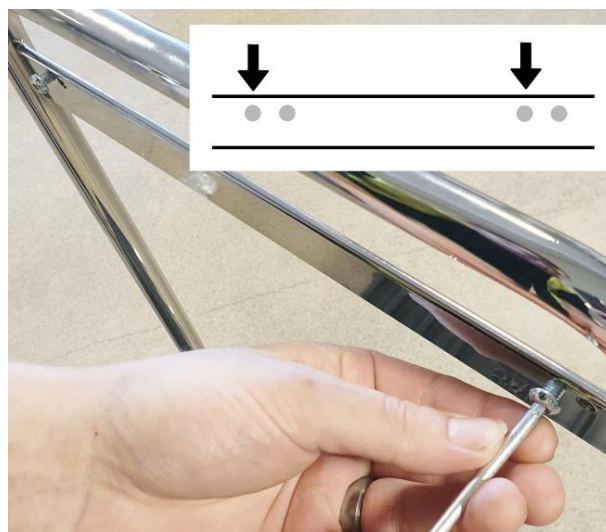

3. FÖRBERED MONTAGE AV HÅLLARMODUL

Fästet på bågen har ett vänster och ett höger hål-par. Skruva in en skruv några varv i vart hålparns respektive vänstra hål.

4. HÄNG PÅ HÅLLARMODUL

Häng på säckhållarmodulen genom nyckelhålen. Se till att övre kanten på hållaren kommer ner i linje med fästet. Dra åt skruvarna. Har din produkt en hållare även på andra sidan. Följ processen på samma sätt.